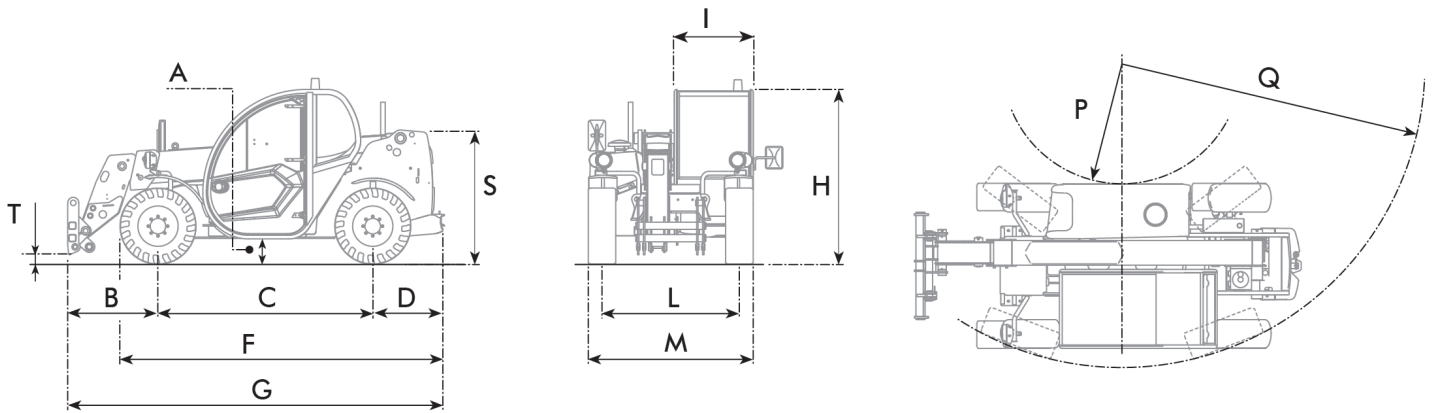

TIRES

Vehicle model	MINI AGRI 26.6
Standard tires	12x16.5"
Optional tires	15.0/55-17" - 12.0/75-18" - 280/80 R20"

DIMENSIONS

Vehicle model	MINI AGRI 26.6
A	270 mm (10,6 in)
B	985 mm (38,8 in)
C	2350 mm (92,5 in)
D	765 mm (30,1 in)
F	3535 mm (139,2 in)
G	4125 mm (162,4 in)
H	1950 mm (76,8 in)
I	1850 mm (72,8 in)
L	1500 mm (59,1 in)
M	1850 mm (72,8 in)
P	1460 mm (57,5 in)
Q	3555 mm (140 in)
S	1433 mm (56,4 in)
T	200 mm (7,9 in)